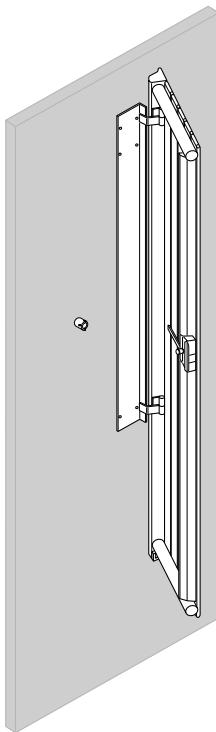

Acova Fassane Premium vertical

Acova Fassane Miroir Premium

type THXP, TMXP

COLLECTION Haute Couture

ACOVA
p.62

THXP

TMXP

LES ATOUTS DE FASSANE PREMIUM

DESCRIPTIF DE BASE

- Radiateur électrique à fluide hydractif en acier (qualité 102), installation verticale.
- Tubes émetteurs plats verticaux (section 70 x 11 mm).
- Collecteurs ronds Ø 38 mm horizontaux, épaisseur 1,5 mm.
- Joes latérales métalliques galbées dans la couleur du radiateur.
- Système de fixation breveté avec charnière en acier dans la couleur du radiateur.
- Traitement de surface par bains de cataphorèse et finition par revêtement en poudre époxy/polyester.
- Teinte de base blanc 603 (RAL 9016).
- Fluide : huile minérale inaltérable, haute performance et biodégradable.
- Résistance électrique thermoplongeante à coupe-circuit automatique.
- Au dos du radiateur, embase permettant l'intégration en option d'une cassette réceptrice **Premium Insert** pour programmation courant porteur.

Sur Fassane Miroir

- Miroir en pieds à bords biseautés, dimensions 180 x 29 cm.
- Miroir (non chauffant) livré monté sur le radiateur.

 FABRIQUÉ
EN FRANCE
 

REGULATION DE BASE (THXD, TMXD)

Régulation positionnée à portée de main, sur le côté du radiateur, comprenant les fonctions :

ACOVA
p.64

SAILLIE AU MUR

HABILLAGE LATÉRAL

Joues latérales en métal qui habillent les côtés de Fassane Premium (vertical et Miroir), livrées de base, dans la teinte du radiateur.

FIXATIONS DE BASE

- Système de pose exclusif breveté avec gabarit métallique et principe de charnières.