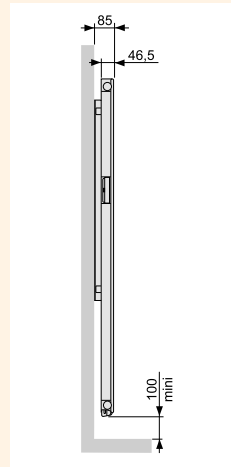

Acova Fassane Premium vertical

Acova Fassane Miroir Premium

type THXP, TMXP

COLLECTION Haute Couture
Prix publics en € HT

ACOVA
p.64

SAILLIE AU MUR