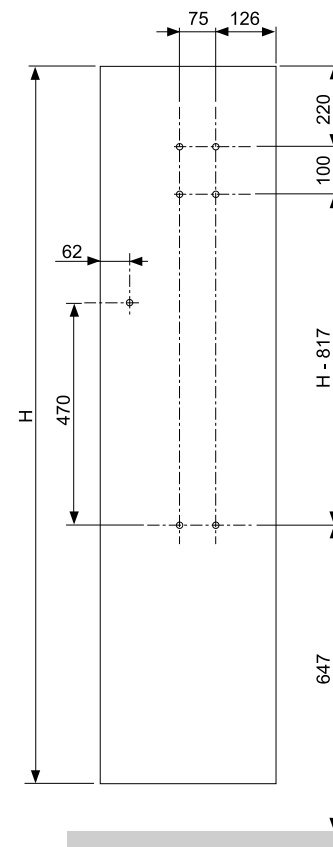

Acova Fassane Premium vertical

Acova Fassane Miroir Premium

type THXP, TMXP

COLLECTION Haute Couture
Prix publics en € HT

ACOVA
p.64

SAILLIE AU MUR

HABILLAGE LATÉRAL

Joues latérales en métal qui habillent les côtés de Fassane Premium (vertical et Miroir), livrées de base, dans la teinte du radiateur.

FIXATIONS DE BASE

- Système de pose exclusif breveté avec gabarit métallique et principe de charnières.

Gain de temps à la pose, facilité de montage.