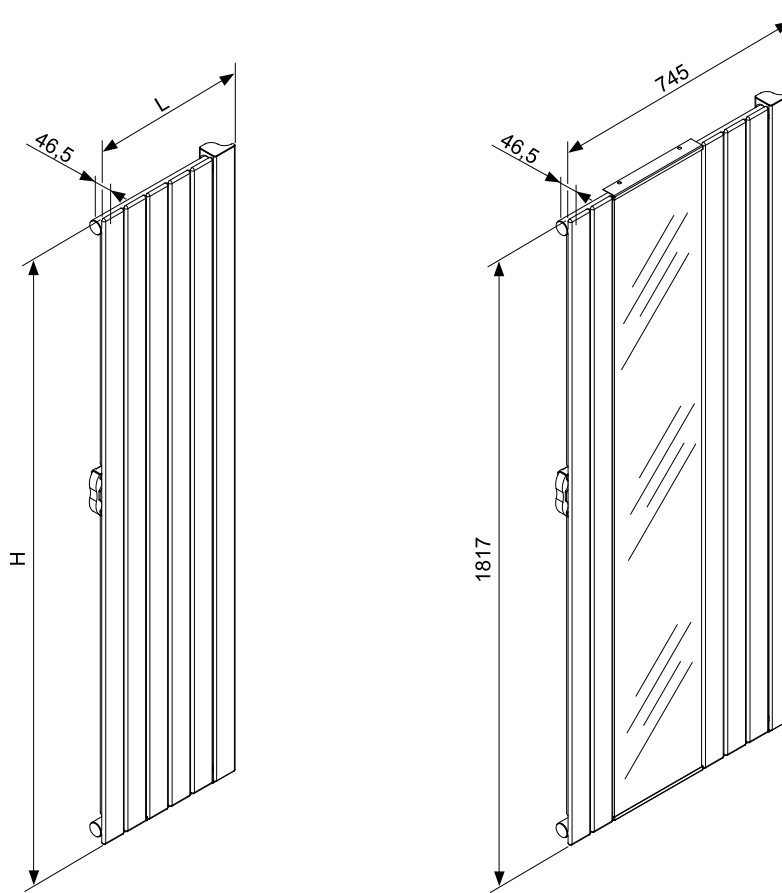

Acova Fassane Premium vertical

Acova Fassane Miroir Premium

type THXP, TMXP

COLLECTION Haute Couture

ACOVA
p.63

Référence	Dimensions hors tout		Puissance (W)	Nombre d'éléments	Poids (kg)	
	H(mm)	L(mm)				

THXP Fassane Premium vertical

Cat. C - Classe I: - IP 44 - IK09 - Vivrélec

THXP-075-150	1517	375	750	5	24,0	
THXP-075-200	2017	301	750	4	26,0	
THXP-100-180	1817	449	1000	6	32,0	
THXP-100-200	2017	375	1000	5	31,0	
THXP-100-220	2217	301	1000	4	29,0	
THXP-125-200	2017	523	1250	7	40,0	
THXP-125-220	2217	449	1250	6	39,0	
THXP-150-180	1817	597	1500	8	40,0	
THXP-150-200	2017	597	1500	8	44,0	
THXP-150-220	2217	523	1500	7	44,0	
THXP-200-200	2017	745	2000	10	53,0	
THXP-200-220	2217	671	2000	9	53,0	

TMXP Fassane Miroir Premium

TMXP-100-180	1817	745	1000	6	44,0	

THXP

TMXP